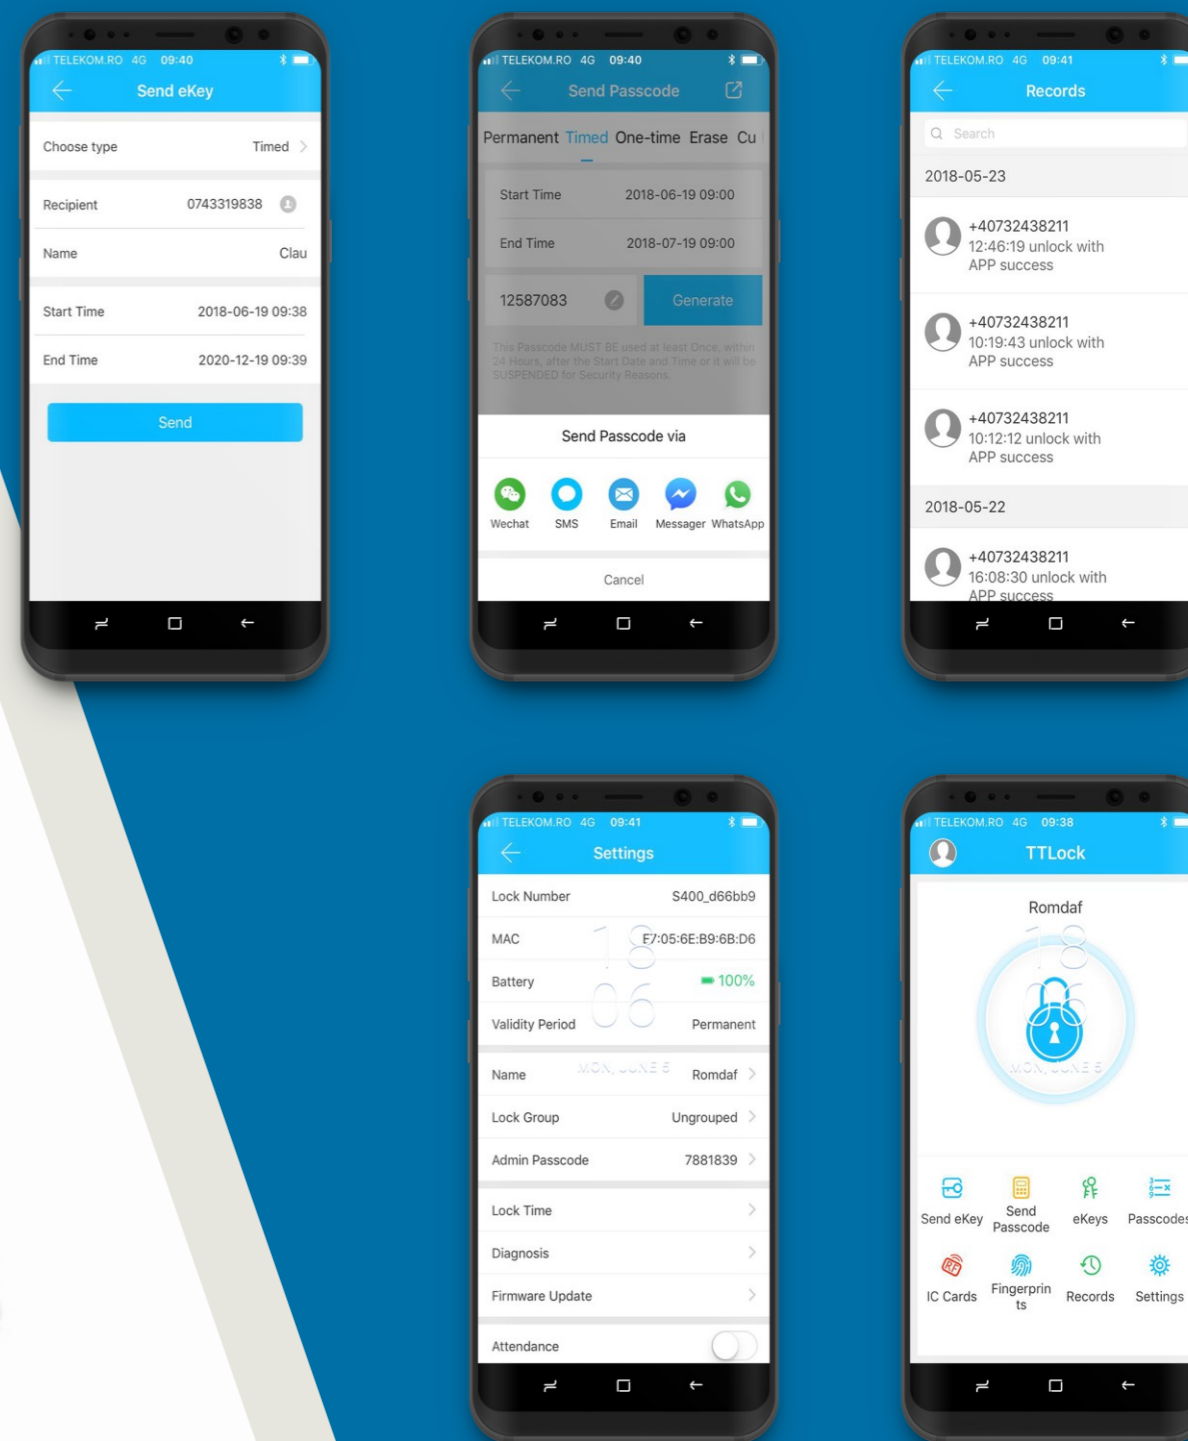

# Control acces inteligent rezidențial, hotelier și office

Amprentă

Bluetooth

Cod numeric

Card Mifare

Cheie

## Control acces mobile App

- + **Sistemul de control acces bluetooth**  
Un management complet și automatizat al control accesului. Posibilitatea de deschidere prin telefon, amprentă, cod, card sau chiar și cheie mecanică. Se pot genera și trimite invitații bluetooth și coduri de acces permanente, temporare, ciclice sau o singură deschidere. Aplicația IOS și Android poate gestiona un număr nelimitat de locații.
- + **Sistemul rezidențial**  
Sistemul rezidențial oferă un control acces facil cu ajutorul aplicației IOS și Android. Accesul se realizează prin amprentă, telefon, cod sau card. Musafirii pot primi o invitație bluetooth sau un cod de acces permanent sau temporar. Pentru soluționarea problemelor nedorite, se poate trimite o invitație bluetooth sau un cod pentru o singură deschidere.
- + **Sistemul hotelier**  
Sistemul hotelier de control acces este conceput pentru a putea automatiza regimul de cazare AIRBNB, BOOKING, EXPEDIA etc, nefiind nevoie de întâlnirea cu clientul pentru predarea și primirea cheilor de acces. Invitația bluetooth și codul de acces poate fi generate conform perioadei de cazare. Firma de curățenie beneficiază de acces ciclic sau permanent cu interval orar. Istoricul de accesări poate fi vizualizat direct din app IOS și Android.
- + **Sistemul office**  
Sistemul office de control acces oferă posibilitatea proprietarului de a închiria spațiul comercial și a oferi chei virtuale oricând și de oriunde, direct din app IOS și Android. Angajatorul poate permite accesul ciclic sau permanent cu interval orar și poate vizualiza oricând istoricul de accesări. Angajatul se poate bucura de un acces rapid direct cu telefonul.

## Aplicația mobilă

220 €